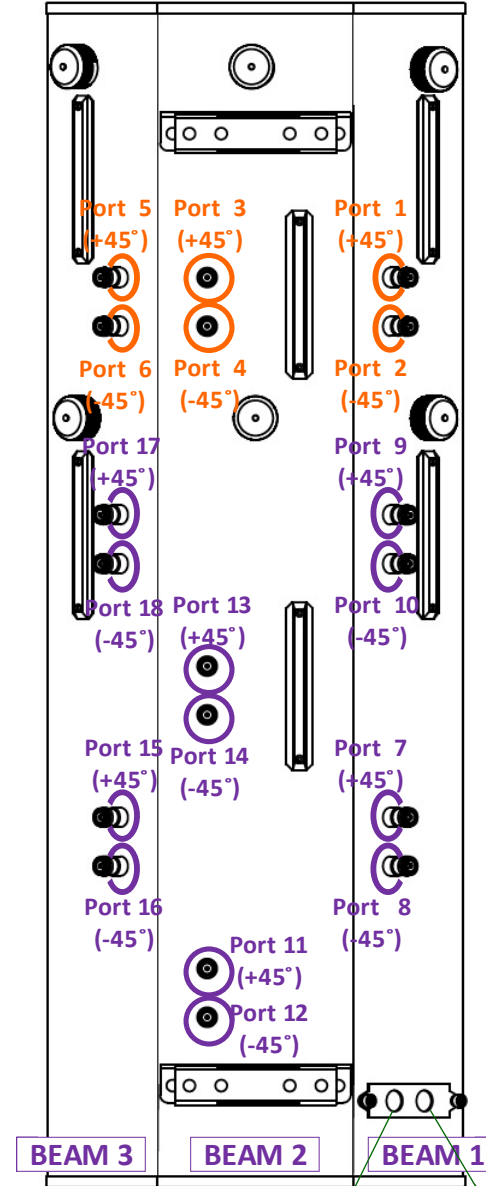

MS-MBA-3.3-LAA2-F4

REAR VIEW CONNECTOR LAYOUT

BEAM 3 **BEAM 2** **BEAM 1**

AISG IN-1 LAA Beams: 1,2,3 LAA Ports: 1 to 6	AISG IN-2 CB Beams: 1,2,3 CB Ports: 7 to 18
-------------------------------------------------------------------------------	------------------------------------------------------------------------------