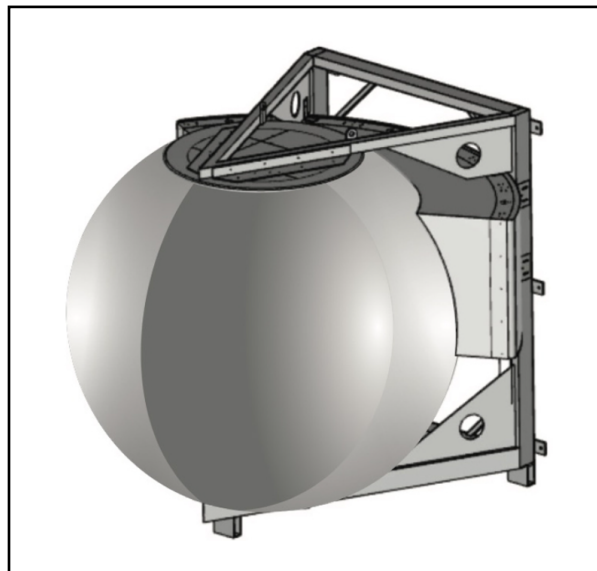

## Wind Load

## Antenna MS-8.4DB120

**Antenna Model Number**

MS-8.4DB120

**Velocity [km/h]**

150

**Dimensions: H x W x D [mm]**

1280 x 1456 x 1430