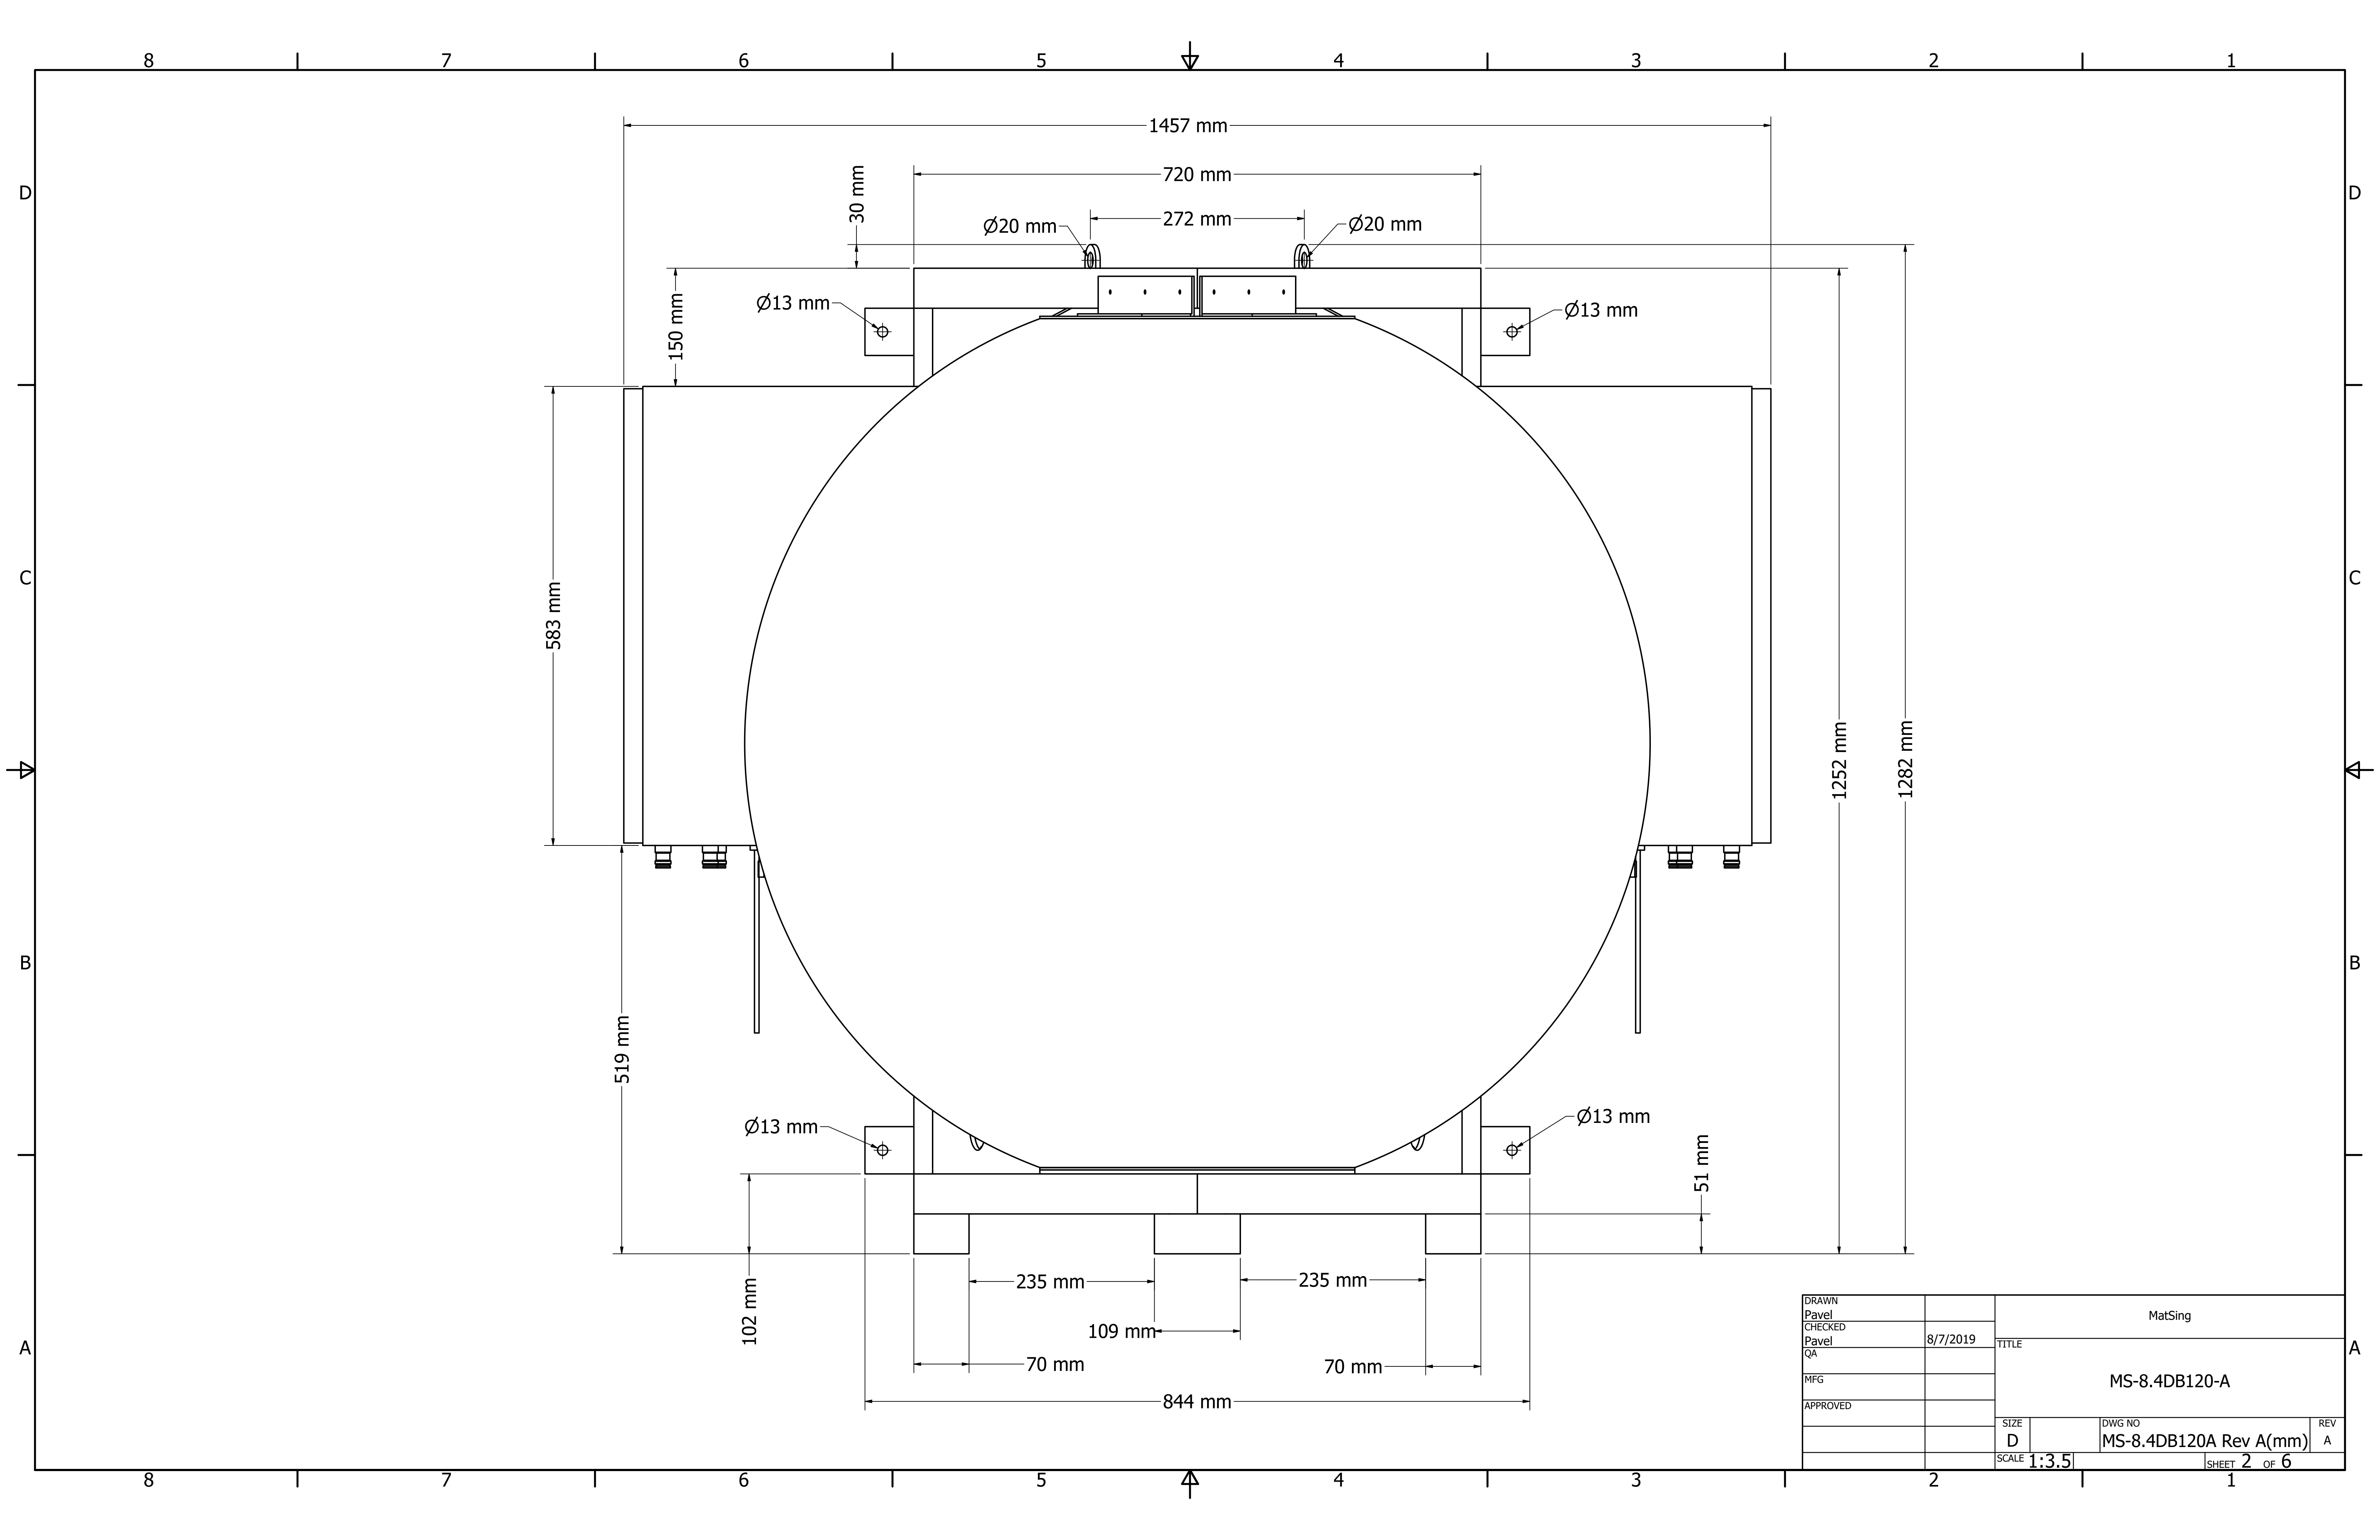

DRAWN Pavel		MatSing		
CHECKED Pavel	8/7/2019	TITLE		
QA		MS-8.4DB120-A		
MFG		SIZE	DWG NO	REV
APPROVED		D	MS-8.4DB120A Rev A(mm)	A
		SCALE	1:7	SHEET 1 OF 6

DRAWN Pavel		MatSing		
CHECKED Pavel	8/7/2019	TITLE		
QA		MS-8.4DB120-A		
MFG		SIZE	DWG NO	REV
APPROVED		D	MS-8.4DB120A Rev A(mm)	A
		SCALE	1:3.5	SHEET 2 OF 6

DRAWN Pavel		MatSing		
CHECKED Pavel	8/7/2019	TITLE		
QA		MS-8.4DB120-A		
MFG		SIZE	DWG NO	REV
APPROVED		D	MS-8.4DB120A Rev A(mm)	A
		SCALE 1:3.5	SHEET 5 OF 6	

DRAWN		MatSing		
CHECKED		TITLE		
Pavel	8/7/2019	MS-8.4DB120-A		
QA		REV		
MFG		A		
APPROVED		SIZE	DWG NO	REV
		D	MS-8.4DB120A Rev A(mm)	A
		SCALE	SHEET 6 OF 6	
		1:3.5		