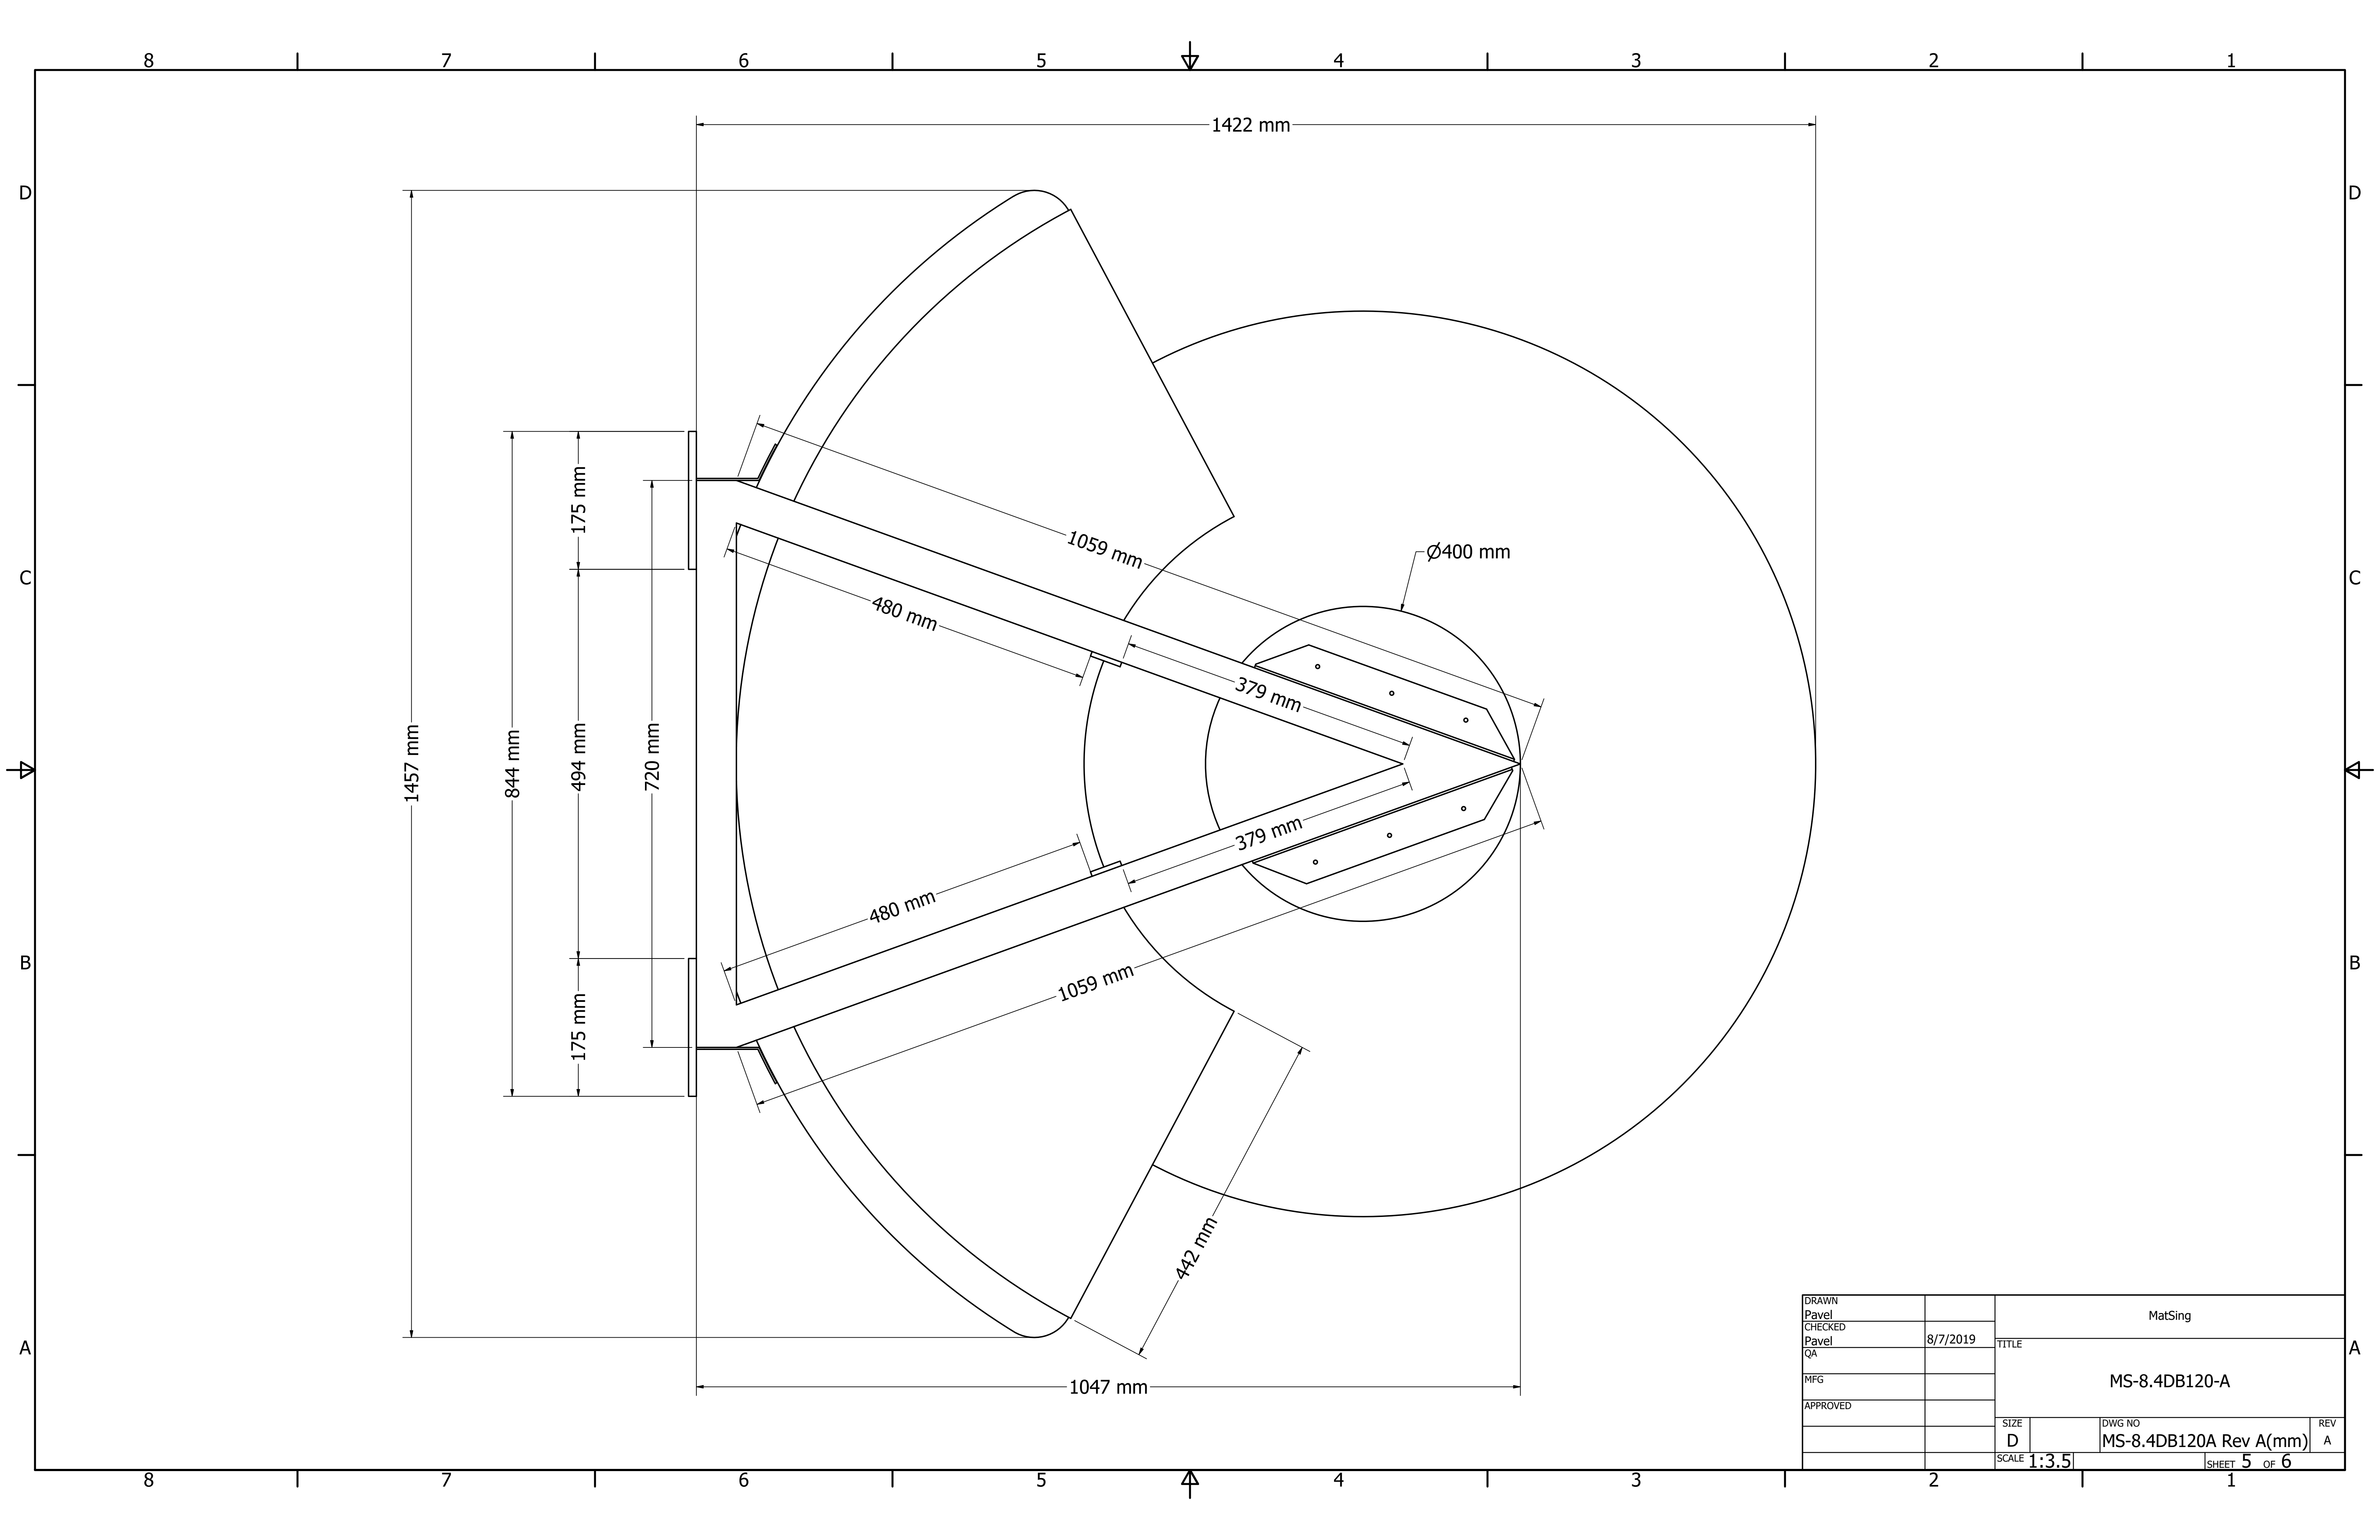

DRAWN Pavel		MatSing		
CHECKED Pavel	8/7/2019	TITLE		
QA		MS-8.4DB120-A		
MFG		SIZE	DWG NO	REV
APPROVED		D	MS-8.4DB120A Rev A(mm)	A
		SCALE	1:7	SHEET 1 OF 6

DRAWN Pavel		MatSing		
CHECKED Pavel	8/7/2019	TITLE		
QA		MS-8.4DB120-A		
MFG		SIZE	DWG NO	REV
APPROVED		D	MS-8.4DB120A Rev A(mm)	A
		SCALE	1:3.5	SHEET 2 OF 6

DRAWN Pavel		MatSing		
CHECKED Pavel	8/7/2019	TITLE		
QA		MS-8.4DB120-A		
MFG		SIZE	DWG NO	REV
APPROVED		D	MS-8.4DB120A Rev A(mm)	A
		SCALE 1:3.5	SHEET 5 OF 6	

DRAWN		MatSing		
CHECKED		TITLE		
Pavel	8/7/2019	MS-8.4DB120-A		
QA		REV		
MFG		A		
APPROVED		SIZE	DWG NO	REV
		D	MS-8.4DB120A Rev A(mm)	A
		SCALE	SHEET 6 OF 6	
		1:3.5		