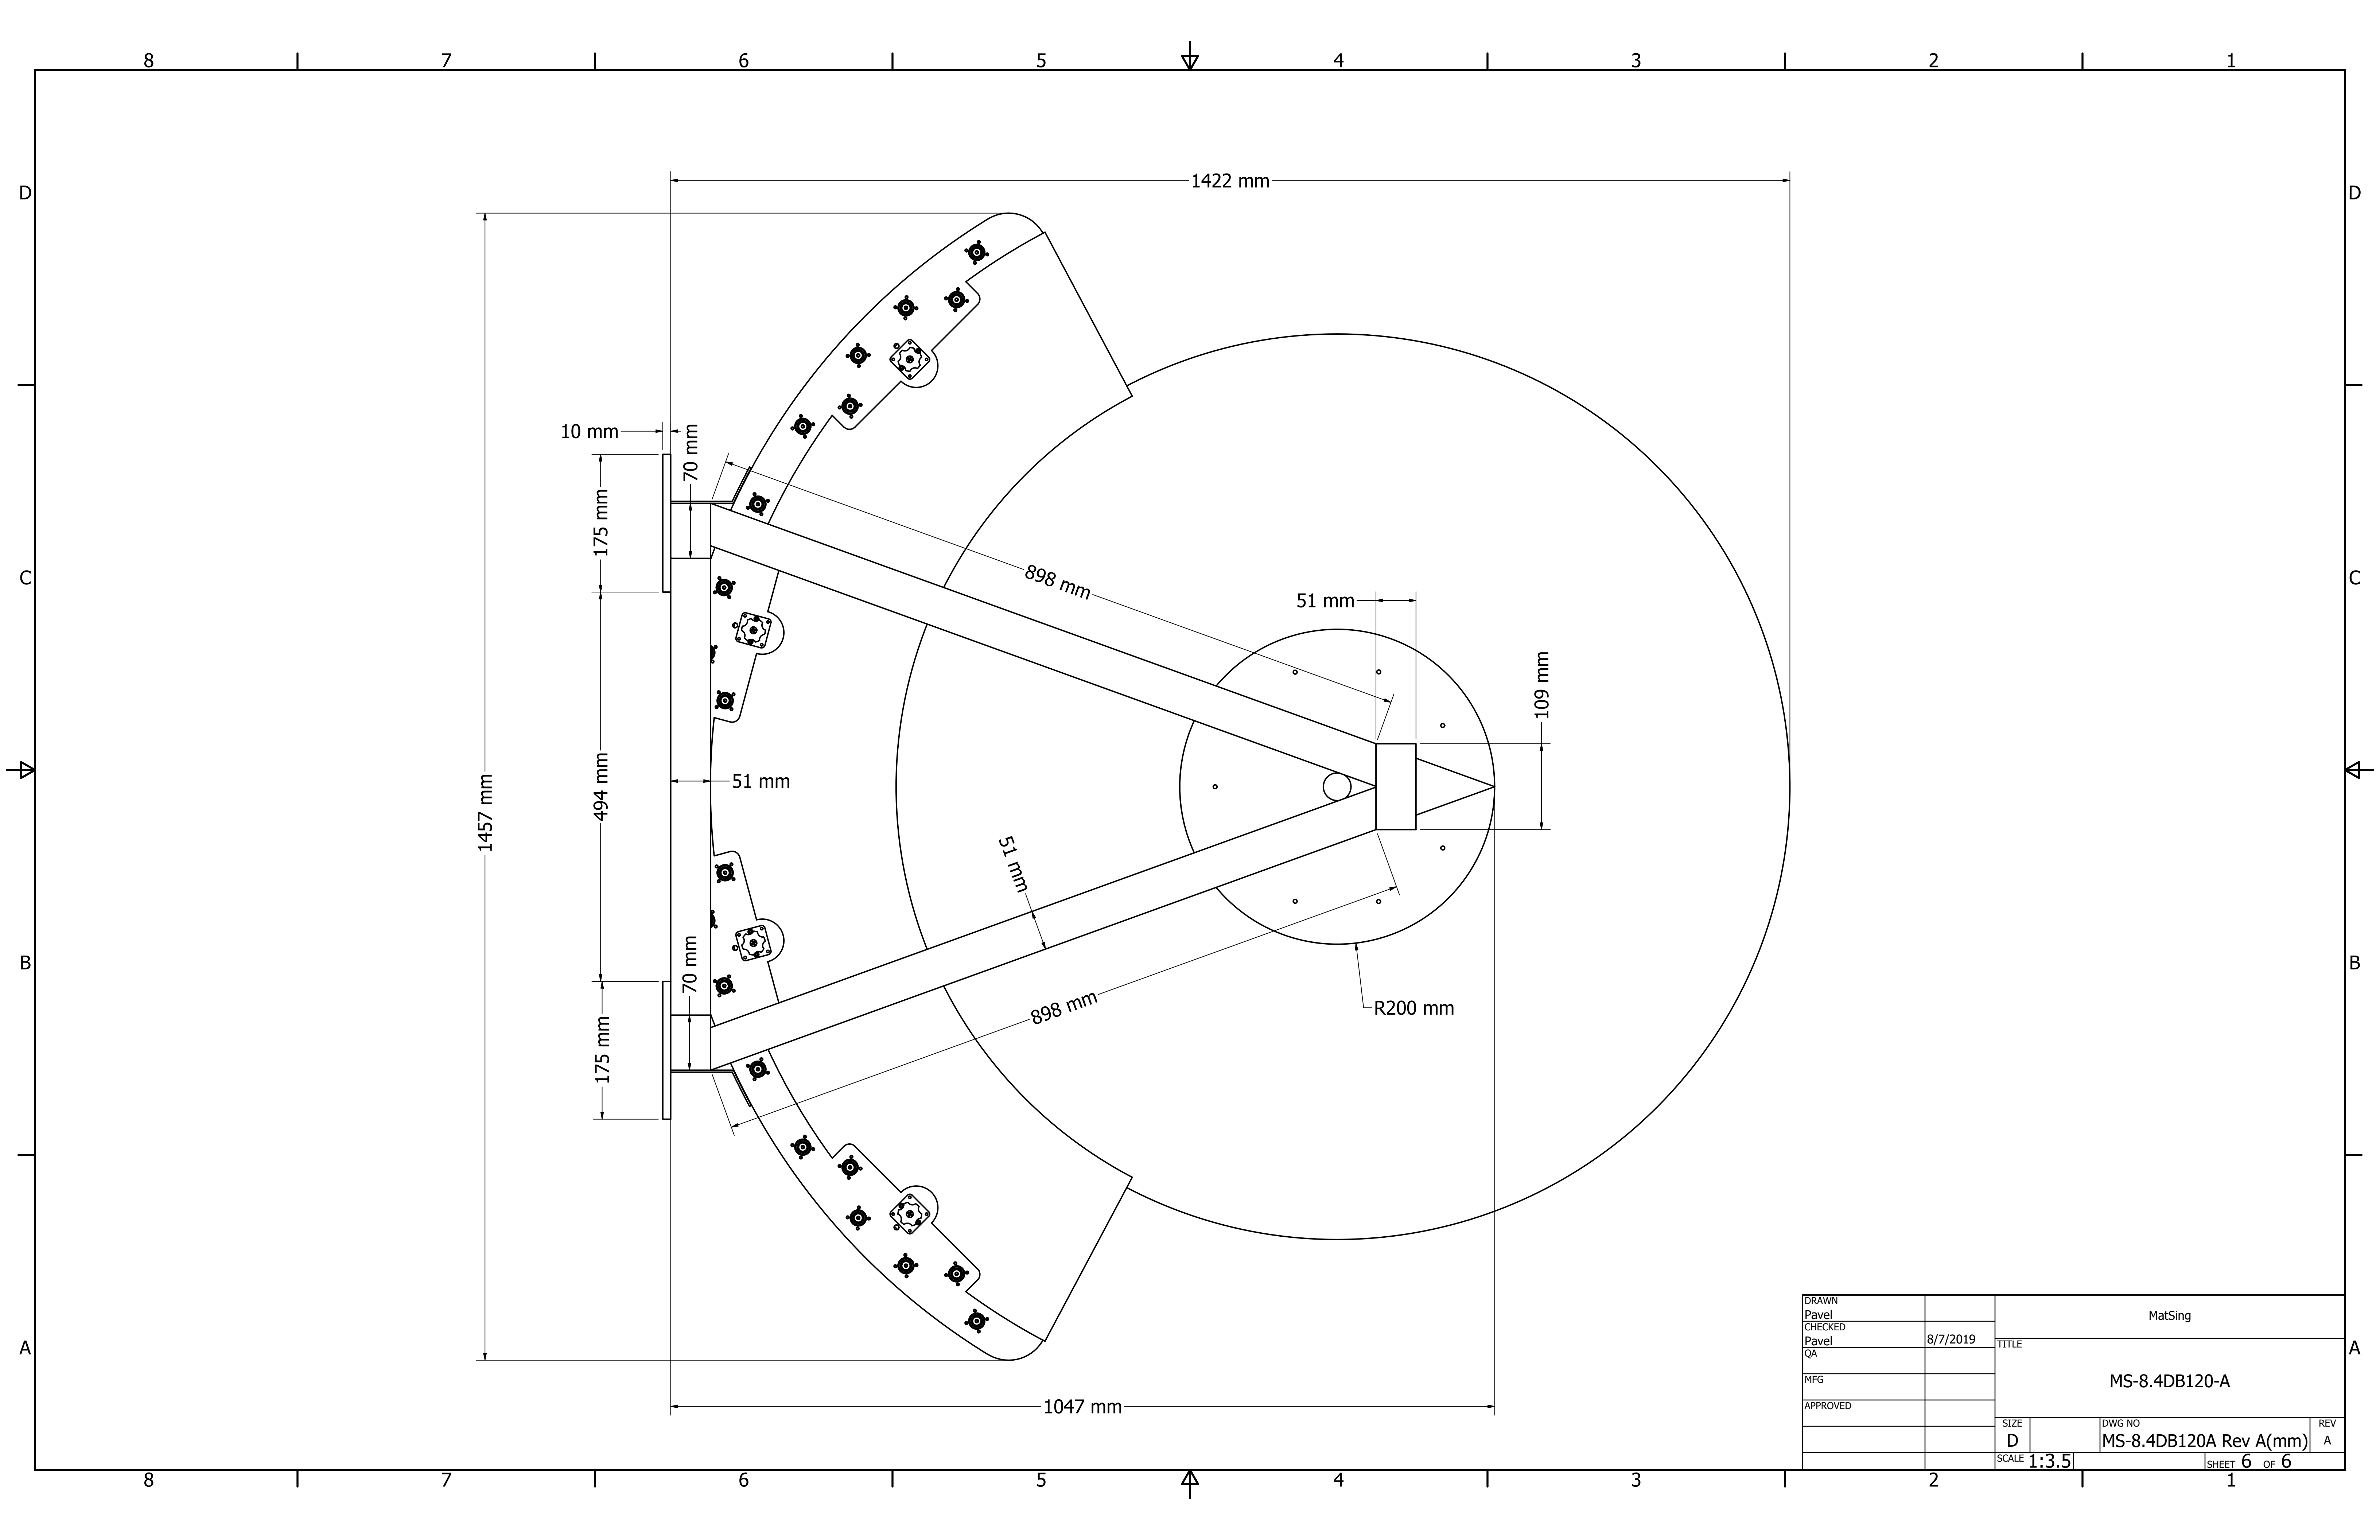

DRAWN Pavel		MatSing		
CHECKED Pavel	8/7/2019	TITLE		
QA		MS-8.4DB120-A		
MFG		SIZE	DWG NO	REV
APPROVED		D	MS-8.4DB120A Rev A(mm)	A
		SCALE	1:7	SHEET 1 OF 6

DRAWN Pavel		MatSing		
CHECKED Pavel	8/7/2019	TITLE		
QA		MS-8.4DB120-A		
MFG		SIZE	DWG NO	REV
APPROVED		D	MS-8.4DB120A Rev A(mm)	A
		SCALE	1:3.5	SHEET 2 OF 6

DRAWN Pavel		MatSing		
CHECKED Pavel	8/7/2019	TITLE		
QA		MS-8.4DB120-A		
MFG		SIZE	DWG NO	REV
APPROVED		D	MS-8.4DB120A Rev A(mm)	A
		SCALE 1:3.5	SHEET 5 OF 6	

DRAWN		MatSing		
CHECKED		TITLE		
Pavel	8/7/2019	MS-8.4DB120-A		
QA		REV		
MFG		A		
APPROVED		SIZE	DWG NO	REV
		D	MS-8.4DB120A Rev A(mm)	A
		SCALE	SHEET 6 OF 6	
		1:3.5		