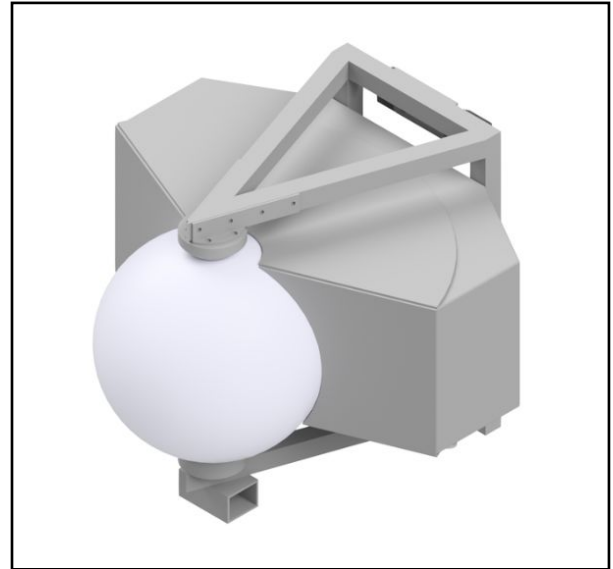

## Wind Load

## Antenna MS-4F30

**Antenna Model Number**

MS-4F30

**Velocity [km/h]**

150

**Dimensions: H x W x D [mm]**

414 X 520 X 513