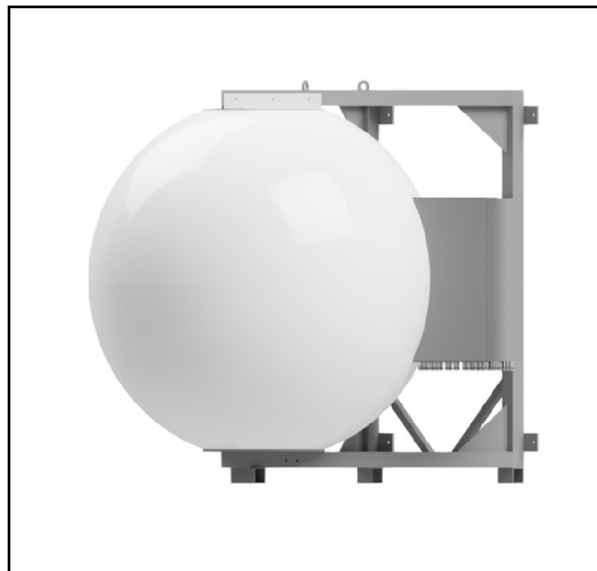

## Wind Load

## Antenna MS-18F120

**Antenna Model Number**

MS-18F120

**Velocity [km/h]**

150

**Dimensions: [mm]**

1282 X 1485 X 1425